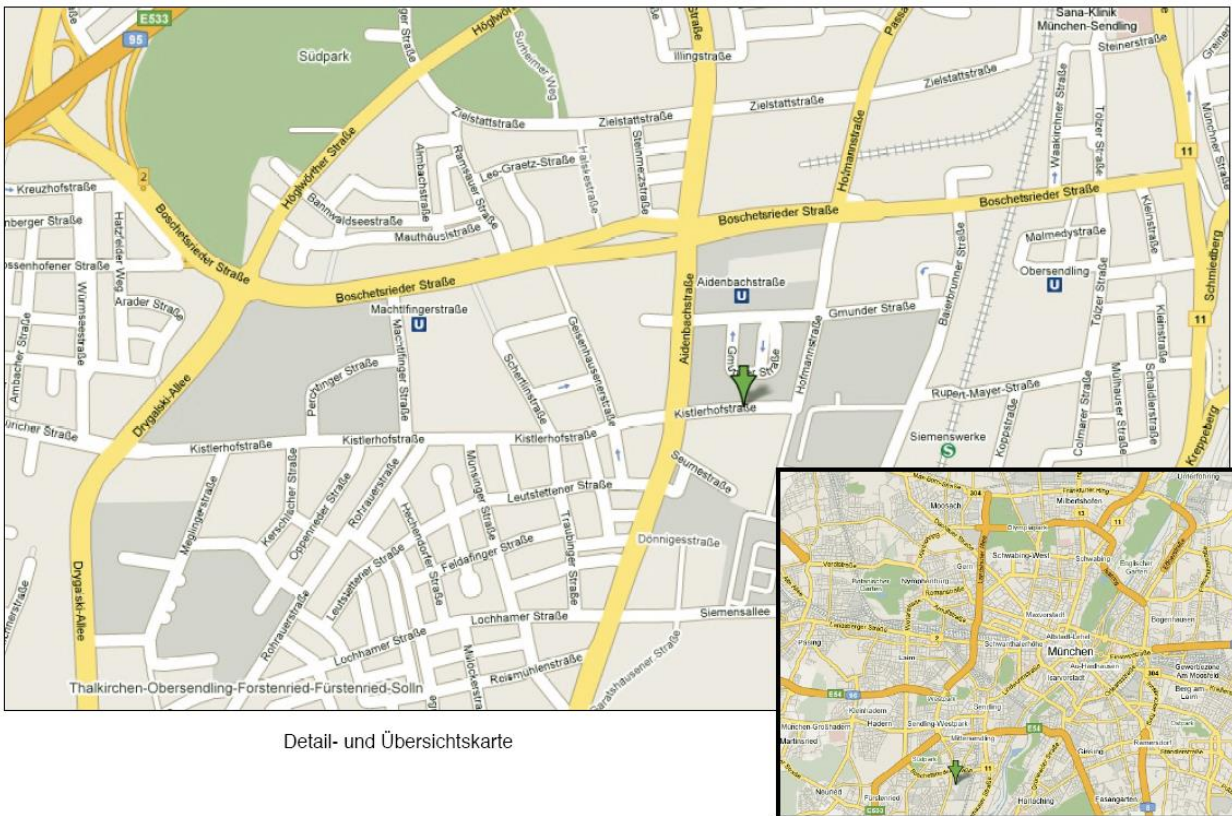

Auto Renault Kangoo 2 Sitzler	50,00 €
PS-3 mit 2x Controller, 2 Spiele	50,00 €
PS-4 mit 2x Controller, 2 Spiele	60,00 €

Weitere Preise und Informationen auf Anfrage.

Ansprechpartner:

Stefan Niederfeilner

info@videolink.de

Telefon: +49 89 356 2773 - 0

Videolink GmbH - Kistlerhofstraße 70 - Gebäude 79 / 1. Stock - 81379 München - Tel. +49 89 / 35 62 773-0 - Fax +49 89 / 35 62 773-29

Detail- und Übersichtskarte

Alle angegebenen Preise sind Tagesmietpreise, netto zzgl. gesetzl. MwSt. Es gelten unsere Allgemeinen Geschäftsbedingungen. Irrtümer und Preisänderungen vorbehalten.